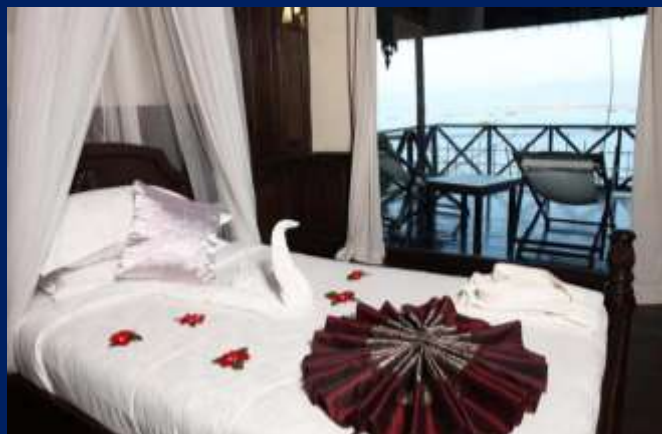

スカイレイク インレー リゾート

Sky Lake Inle Resort

総客室数：55室 ◎全て水上ヴィラ

<ルームタイプ>

スーペリアルーム (マウンテンビュー) 40㎡

デラックスルーム (マウンテンビュー) 40㎡

デラックスルームレイクビュー

株式会社サイトラベルサービス