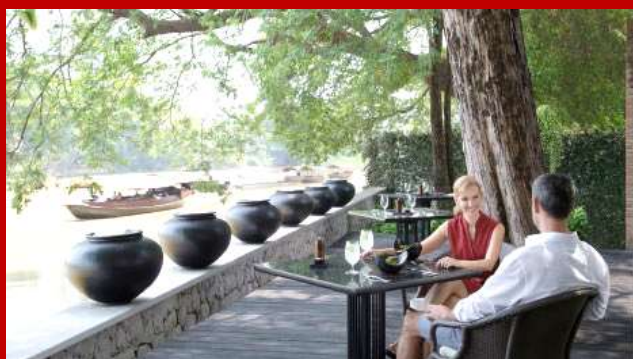

デラックスリバービュー 50㎡

ラリジンダ ウェルネス スパ リゾート
RARINJINDA WELNESS SPA RESORT

総客室数：35室

デラックスルーム 46㎡

*ナイトバザールから徒歩10分弱